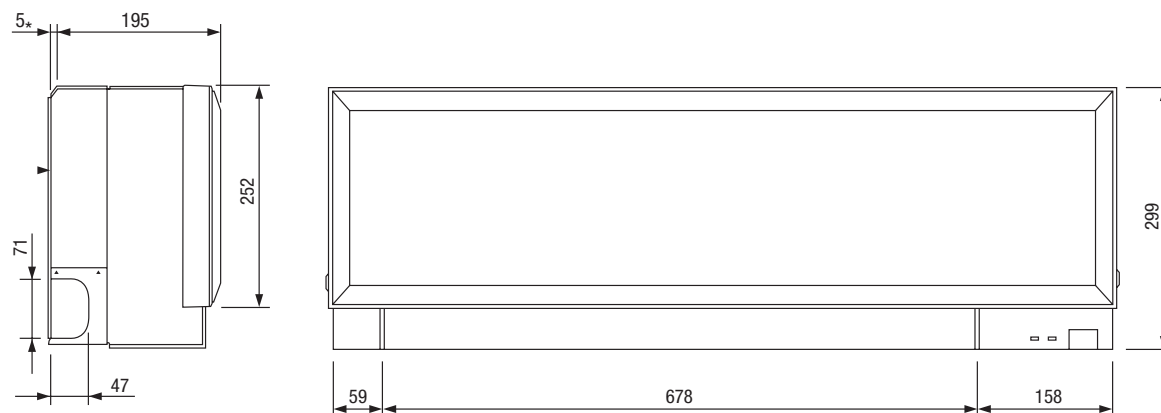

Technické parametry

Označení vnitřní jednotky	MSZ-EF22VE W/B/S	MSZ-EF25VE W/B/S	MSZ-EF35VE W/B/S	MSZ-EF42VE W/B/S	MSZ-EF50VE W/B/S
Chladicí výkon (kW)	2,2	2,5 (1,2–3,4)	3,5 (1,4–4,0)	4,2 (0,9–4,6)	5,0 (1,4–5,4)
Topný výkon (kW)	3,3	3,2 (1,1–4,2)	4,0 (1,8–5,5)	5,4 (1,4–6,3)	5,8 (1,6–7,5)
SEER	chlazení –	8,50	8,50	7,70	7,20
SCOP	topení –	4,70	4,60	4,60	4,50
Energetická třída chlazení/topení	–	A+++/A++	A+++/A++	A++/A++	A++/A+
Objemový průtok vzduchu v chladicím režimu (m³/h)	nízký 240 vysoký 498	240 498	240 498	240 534	240 558
Hladina akustického tlaku dB(A)*	nízká 21 vysoká 36	21 36	21 36	28 39	30 40
Rozměry (mm)	šířka 895 hloubka 195 výška 299	895 195 299	895 195 299	895 195 299	895 195 299
Hmotnost (kg)	11,5	11,5	11,5	11,5	11,5
Provozní el. proud (A)	0,14	0,14	0,14	0,14	0,18
Zdroj napětí (V, fáze, Hz)	220–240, 1, 50	220–240, 1, 50	220–240, 1, 50	220–240, 1, 50	220–240, 1, 50

* měřeno ve vzdálenosti 1 m

Vnitř. jedn. \ Venk. jedn. Připojitelná k	MXZ-2D33VA	MXZ-2D40VA	MXZ-2D53VA	MXZ-3D54VA	MXZ-3D68VA	MXZ-4D72VA	MXZ-4D83VA	MXZ-5D102VA	MXZ-6D122VA
MSZ-EF22VE	•	•	•	•	•	•	•	•	•
MSZ-EF25VE	•	•	•	•	•	•	•	•	•
MSZ-EF35VE	–	•	•	•	•	•	•	•	•
MSZ-EF42VE	–	–	•	•	•	•	•	•	•
MSZ-EF50VE	–	–	•	•	•	•	•	•	•