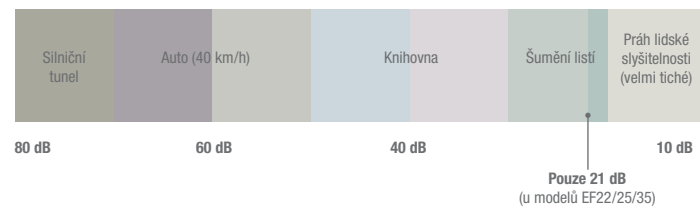

Zářivě bílá scéna

Stylové, kompaktní zařízení se snadno přizpůsobí světlým, decentním interiéřům. Užijte si světle zaplavenou a útulnou atmosféru. Modely ZEN vám poskytnou tiché a komfortní vnitřní prostředí, díky velmi nízké hladině akustického tlaku, a to pouze 21 dB(A).

Hladina akustického tlaku